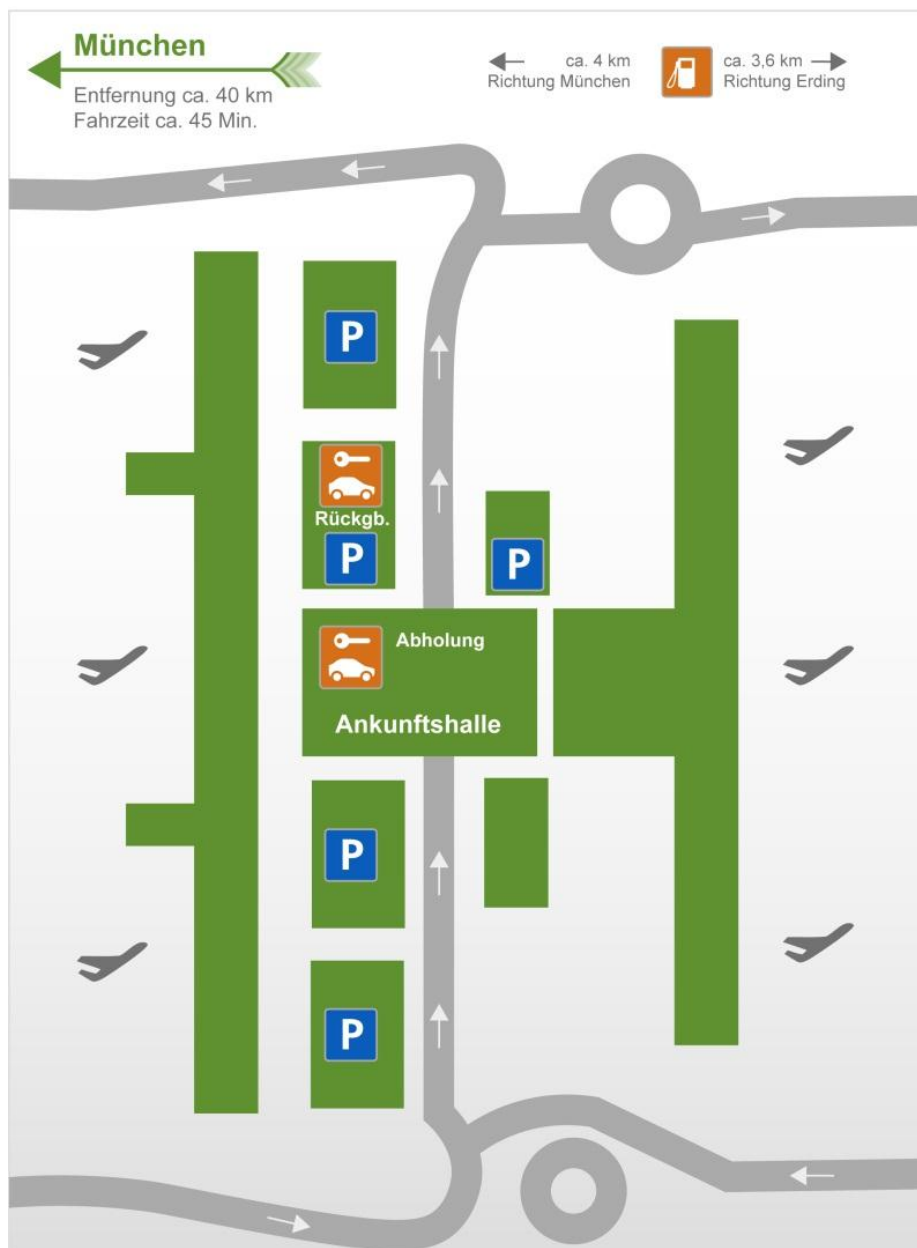

### Nächste Tankstelle

Es befindet sich direkt an der Flughafenzufahrt A 92 eine AGIP Tankstelle und eine OMV Tankstelle an der Flughafenzufahrt Ost. Beide Tankstellen haben 24h geöffnet.

## Lageplan Flughafen München (MUC)

Alle Anbieter befinden sich im Mietwagenzentrum „**Car Rental Center**“ im München Airport Center.

Zurückgegeben werden alle Wägen bei der Mietwagenrückgabe „**Car Rental Return**“ gegenüber der Tiefgarage P26 und nördlich von P9. Bei der Rückgabe überlassen Sie gleich hinter der Einfahrt Ihren Mietwagen bei der Servicemannschaft. Die Fahrzeugpapiere und der Schlüssel bleiben im Auto.